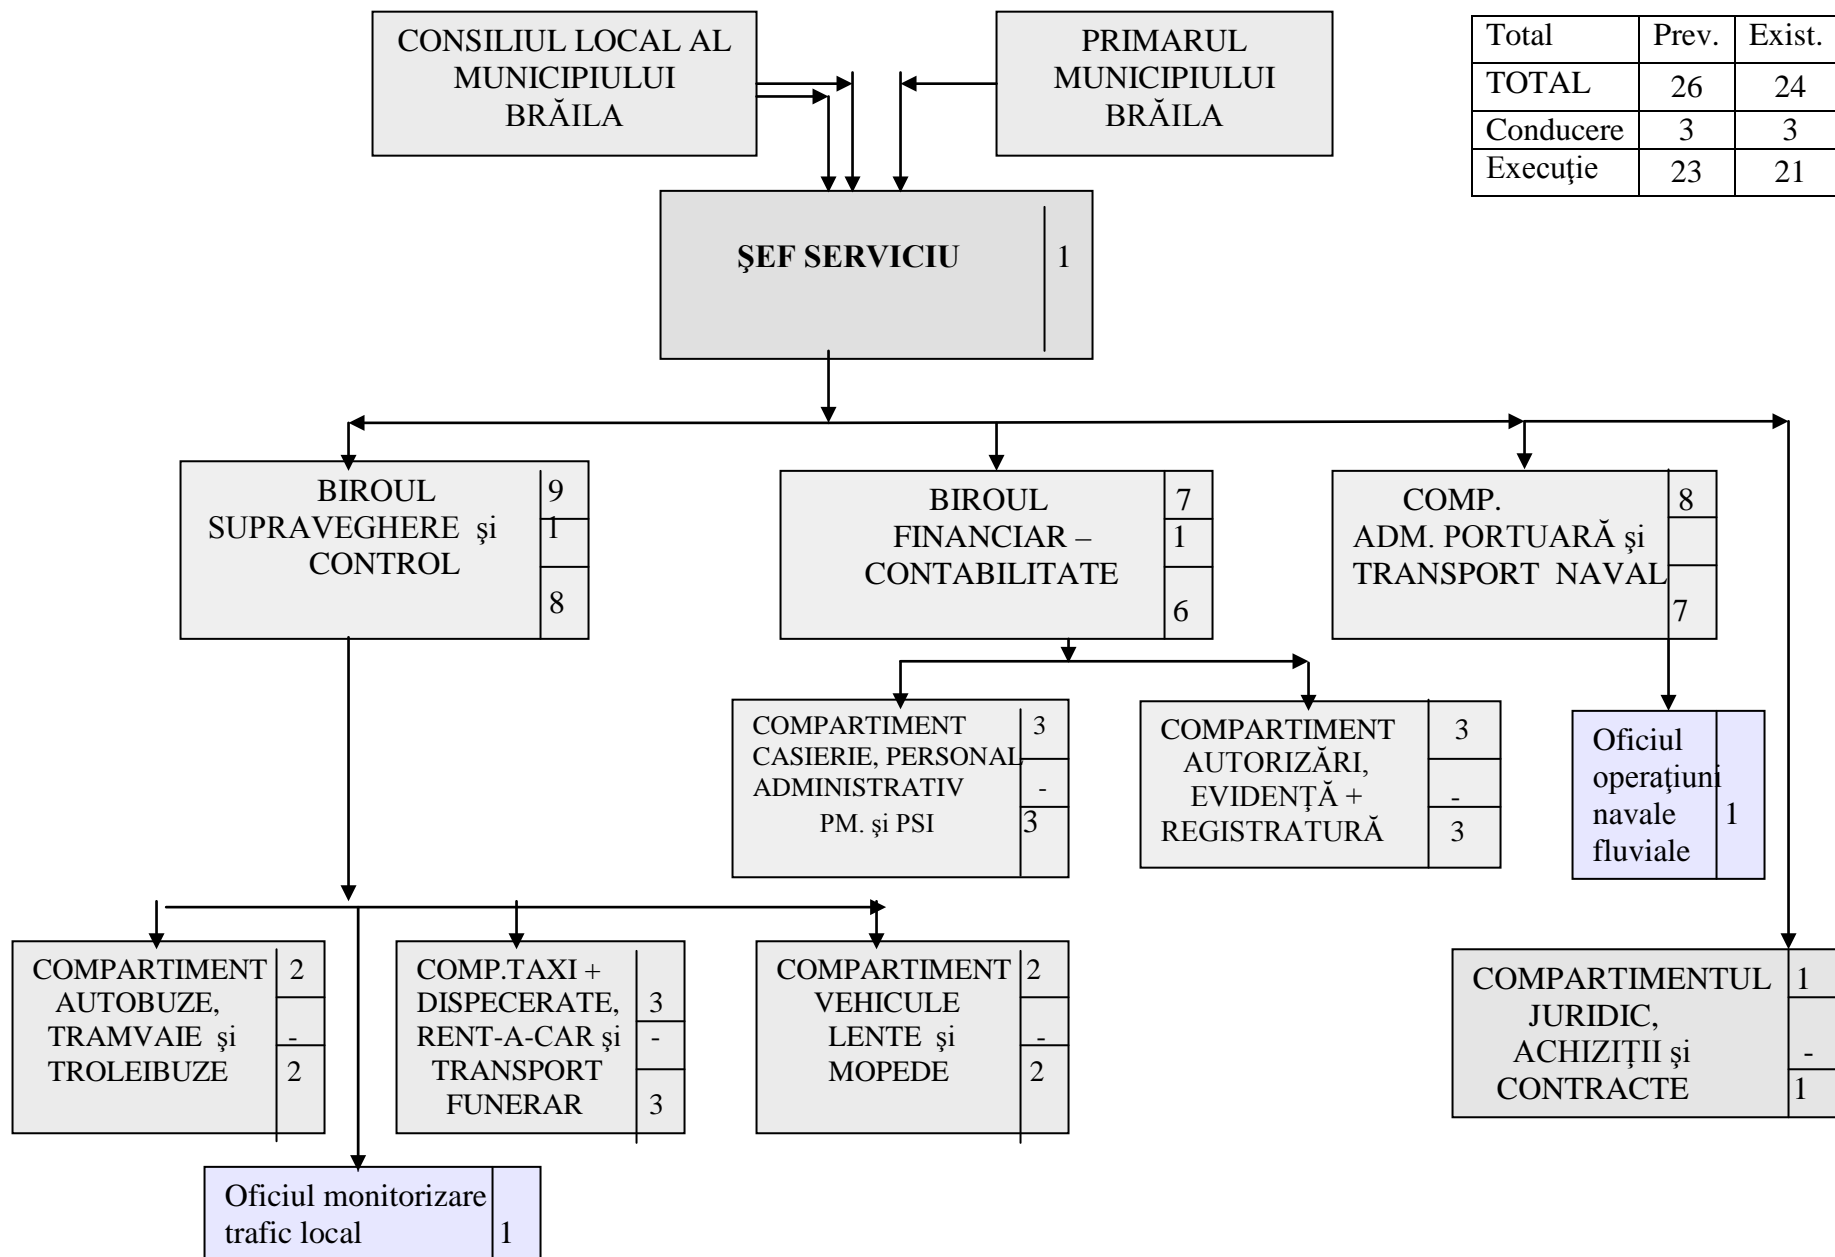

ORGANIGRAMA
 SERVICIULUI DE TRANSPORT PUBLIC LOCAL DE CĂLĂTORI ȘI ADMINISTRARE PORTUARĂ BRĂILA

Total	Prev.	Exist.
TOTAL	26	24
Conducere	3	3
Execuție	23	21